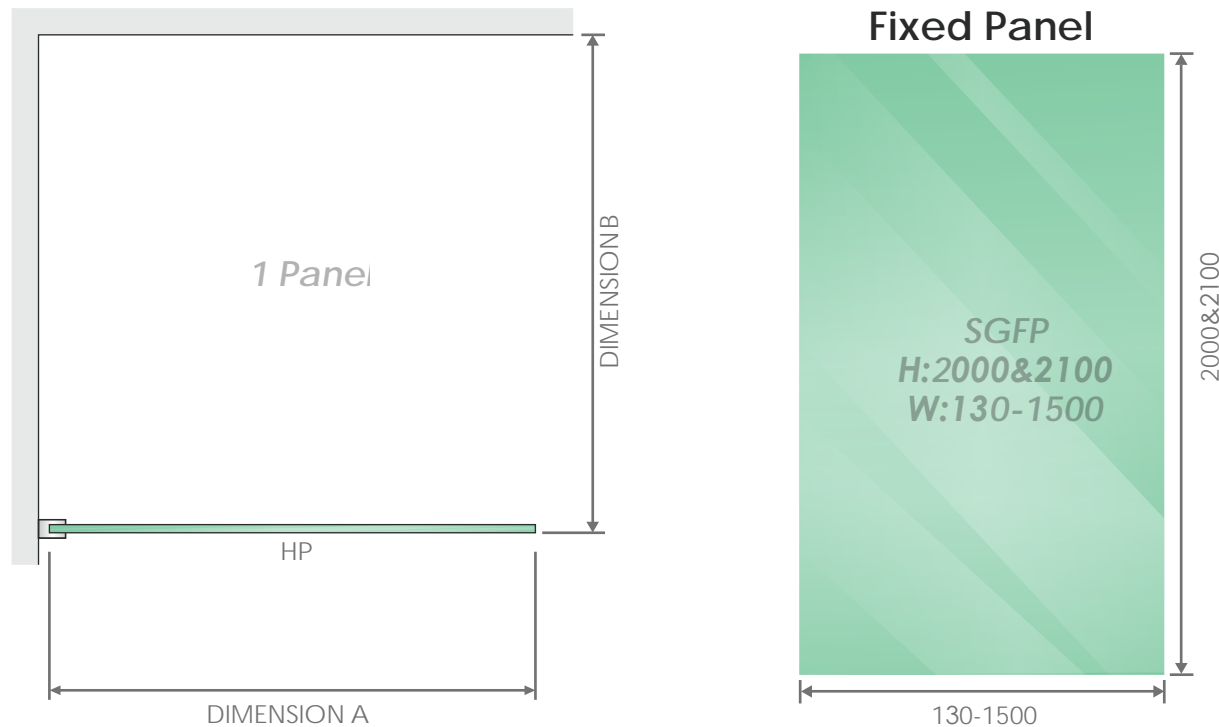

# Recommended Configurations

**Easy Size Guide!**  
Simply refer to the next page, select the width of your project and we've organised exactly what panels you need to get your job done!

### Legend

X= Your Overall Width      DP= Door Panel Needed      FP= Fixed Panel Needed

X	DP	FP	X	DP	FP	X	DP	FP
743	600	130	923	630	280	1098	625	460
748	605	130	928	635	280	1103	630	460
753	610	130	933	640	280	1108	635	460
758	615	130	938	645	280	1113	640	460
763	620	130	943	650	280	1118	645	460
768	625	130	948	655	280	1123	650	460
773	630	130	953	660	280	1128	655	460
778	605	160	958	605	340	1133	660	460
783	610	160	963	610	340	1138	605	520
788	615	160	968	615	340	1143	610	520
793	620	160	973	620	340	1148	615	520
798	625	160	978	625	340	1153	620	520
803	630	160	983	630	340	1158	625	520
808	635	160	988	635	340	1163	630	520
813	640	160	993	640	340	1168	635	520
818	645	160	998	645	340	1173	640	520
823	650	160	1003	650	340	1178	645	520
828	655	160	1008	655	340	1183	650	520
833	660	160	1013	660	340	1188	655	520
838	605	220	1018	605	400	1193	660	520
843	610	220	1023	610	400	1198	605	580
848	615	220	1028	615	400	1203	610	580
853	620	220	1033	620	400			
858	625	220	1038	625	400			
863	630	220	1043	630	400			
868	635	220	1048	635	400			
873	640	220	1053	640	400			
878	645	220	1058	645	400			
883	650	220	1063	650	400			
888	655	220	1068	655	400			
893	660	220	1073	660	400			
898	605	280	1078	605	460			
903	610	280	1083	610	460			
908	615	280	1088	615	460			
913	620	280	1093	620	460			
918	625	280	1098	625	460			

# Fixed Panel

Fixed Panel Widths Available								
130	370	610	800	840	880	930	1000	1175
160	400	640	805	845	885	940	1025	1190
190	430	670	810	850	890	950	1050	1195
220	460	700	815	855	895	960	1075	1200
250	490	730	820	860	900	970	1095	1300
280	520	760	825	865	905	980	1100	1400
310	550	790	830	870	910	990	1125	1500
340	580	795	835	875	920	995	1150	