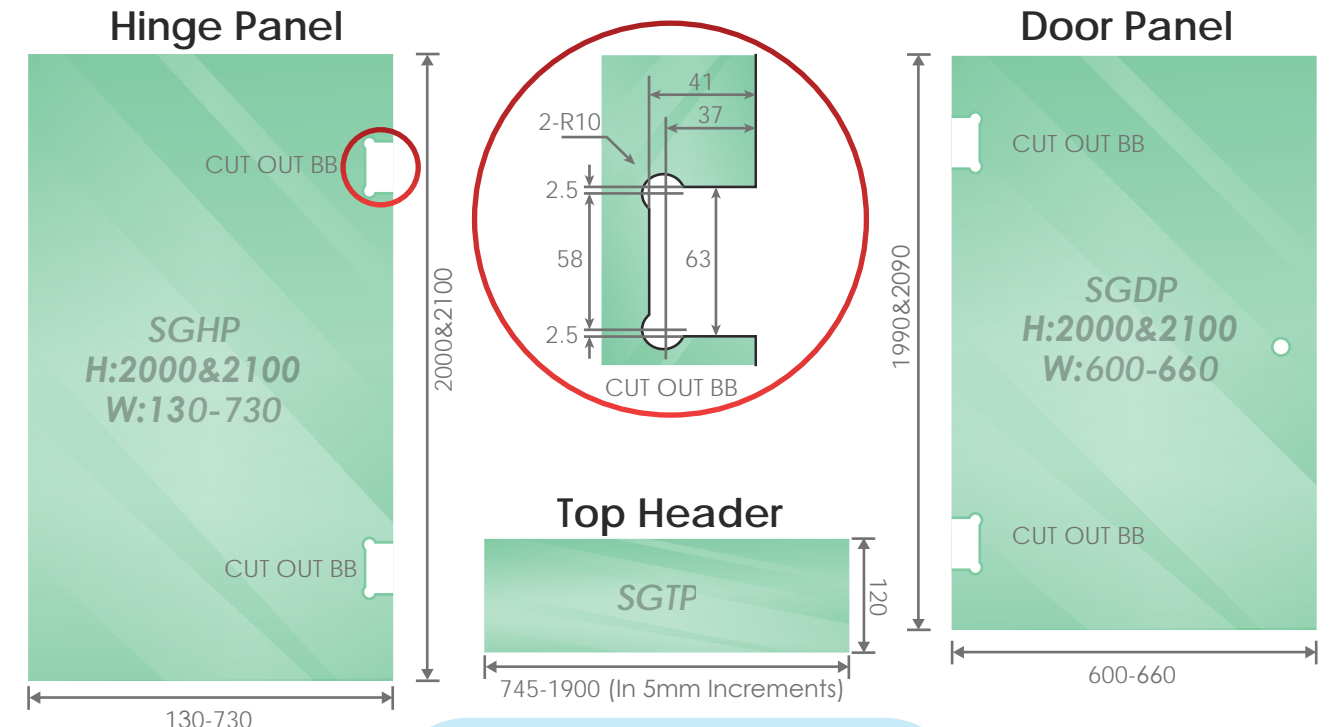

### Legend

X= Your Overall Width      DP= Door Panel Needed      FP= Fixed Panel Needed

X	DP	FP	X	DP	FP	X	DP	FP
743	600	130	923	630	280	1098	625	460
748	605	130	928	635	280	1103	630	460
753	610	130	933	640	280	1108	635	460
758	615	130	938	645	280	1113	640	460
763	620	130	943	650	280	1118	645	460
768	625	130	948	655	280	1123	650	460
773	630	130	953	660	280	1128	655	460
778	605	160	958	605	340	1133	660	460
783	610	160	963	610	340	1138	605	520
788	615	160	968	615	340	1143	610	520
793	620	160	973	620	340	1148	615	520
798	625	160	978	625	340	1153	620	520
803	630	160	983	630	340	1158	625	520
808	635	160	988	635	340	1163	630	520
813	640	160	993	640	340	1168	635	520
818	645	160	998	645	340	1173	640	520
823	650	160	1003	650	340	1178	645	520
828	655	160	1008	655	340	1183	650	520
833	660	160	1013	660	340	1188	655	520
838	605	220	1018	605	400	1193	660	520
843	610	220	1023	610	400	1198	605	580
848	615	220	1028	615	400	1203	610	580
853	620	220	1033	620	400			
858	625	220	1038	625	400			
863	630	220	1043	630	400			
868	635	220	1048	635	400			
873	640	220	1053	640	400			
878	645	220	1058	645	400			
883	650	220	1063	650	400			
888	655	220	1068	655	400			
893	660	220	1073	660	400			
898	605	280	1078	605	460			
903	610	280	1083	610	460			
908	615	280	1088	615	460			
913	620	280	1093	620	460			
918	625	280	1098	625	460			

# Fixed Panel

Fixed Panel Widths Available								
130	370	610	800	840	880	930	1000	1175
160	400	640	805	845	885	940	1025	1190
190	430	670	810	850	890	950	1050	1195
220	460	700	815	855	895	960	1075	1200
250	490	730	820	860	900	970	1095	1300
280	520	760	825	865	905	980	1100	1400
310	550	790	830	870	910	990	1125	1500
340	580	795	835	875	920	995	1150	

# Hinge & Door Panels

Hinge Panel Widths
130
160
190
220
250
280
310
340
370
400
430
460
490
520
550
580
610
640
670
700
730

*Our wide range of widths Available for Hinge, Door, Header & Fixed panels ensure the perfect shower screen configuration*